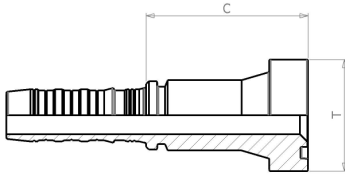

FLANGE SUPERCAT TYPE SUPER SPIRAL
FLANGIA SUPERCAT TIPO SUPER SPIRAL

CAT-SSP

part nr. codice	hose ID			T			cut-off C	
	[in]	[mm]	size	[in]	[mm]	size	[in]	[mm]
HS65091227	3/4	19,0	12	1,63	41,3	3/4	2,36	60
HS65091633	1	25,4	16	1,88	47,6	1	2,58	65,5
HS65092042	1.1/4	31,8	20	2,13	54,0	1.1/4	3,07	78

FLANGE SUPERCAT 90° ELBOW TYPE SUPER SPIRAL
FLANGIA 90° SUPERCAT TIPO SUPER SPIRAL

CAT-90-SSP

part nr. codice	hose ID			T			cut-off C		drop H	
	[in]	[mm]	size	[in]	[mm]	size	[in]	[mm]	[in]	[mm]
HS67091227	3/4	19,0	12	1,63	41,3	3/4	2,30	58,5	2,48	63
HS67091633	1	25,4	16	1,88	47,6	1	2,96	75	2,99	76
HS67092042	1.1/4	31,8	20	2,13	54,0	1.1/4	3,74	95	3,39	86

FLANGE SUPERCAT 45° ELBOW TYPE SUPER SPIRAL
FLANGIA 45° SUPERCAT TIPO SUPER SPIRAL

CAT-45-SSP

part nr. codice	hose ID			T			cut-off C		drop H	
	[in]	[mm]	size	[in]	[mm]	size	[in]	[mm]	[in]	[mm]
HS69091227	3/4	19,0	12	1,63	41,3	3/4	3,09	78,5	1,34	34
HS69091633	1	25,4	16	1,88	47,6	1	3,82	97	1,65	42
HS69092042	1.1/4	31,8	20	2,13	54,0	1.1/4	4,37	111	2,13	54