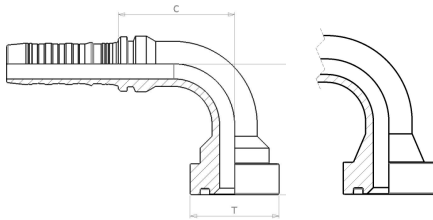

FLANGE SUPERCAT TYPE SUPER SPIRAL
FLANGIA SUPERCAT TIPO SUPER SPIRAL

CAT-SSP

part nr. codice	hose ID			T			cut-off C	
	[in]	[mm]	size	[in]	[mm]	size	[in]	[mm]
HS65091227	3/4	19,0	12	1,63	41,3	3/4	2,36	60
HS65091633	1	25,4	16	1,88	47,6	1	2,58	65,5
HS65092042	1.1/4	31,8	20	2,13	54,0	1.1/4	3,07	78

FLANGE SUPERCAT 90° ELBOW TYPE SUPER SPIRAL
FLANGIA 90° SUPERCAT TIPO SUPER SPIRAL

CAT-90-SSP

part nr. codice	hose ID			T			cut-off C		drop H	
	[in]	[mm]	size	[in]	[mm]	size	[in]	[mm]	[in]	[mm]
HS67091227	3/4	19,0	12	1,63	41,3	3/4	2,30	58,5	2,48	63
HS67091633	1	25,4	16	1,88	47,6	1	2,96	75	2,99	76
HS67092042	1.1/4	31,8	20	2,13	54,0	1.1/4	3,74	95	3,39	86

FLANGE SUPERCAT 45° ELBOW TYPE SUPER SPIRAL
FLANGIA 45° SUPERCAT TIPO SUPER SPIRAL

CAT-45-SSP

part nr. codice	hose ID			T			cut-off C		drop H	
	[in]	[mm]	size	[in]	[mm]	size	[in]	[mm]	[in]	[mm]
HS69091227	3/4	19,0	12	1,63	41,3	3/4	3,09	78,5	1,34	34
HS69091633	1	25,4	16	1,88	47,6	1	3,82	97	1,65	42
HS69092042	1.1/4	31,8	20	2,13	54,0	1.1/4	4,37	111	2,13	54